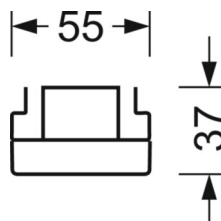

Оптика

Оснастка	LED, цветопередача/оттенок света CRI ≥ 80 / 3000K
Допуск для координаты цветности (MacAdam)	3SDCM
Номинальный световой поток	8821lm
Срок службы LED	50000h L80/B10 (Tq 30°C), 70000h L80/B50 (Tq 30°C)
светоотдача светильников	171lm/W
Угол излучения	95° (C0) / 95° (C90)
UGR поп./вдоль	21.6 / 23.0

DEEP-LINK

<https://www.regiolux.de/ru/article/19512026100>

Ссылка	LED 9000lm 830
ηLB	100 %
Φ ↓/↑	98 % / 2 %
UGR поп./вдоль	21.6 / 23.0

Механика

цвет корпуса	белый стандартный для электротехники RAL 9016
размеры (LxWxH/DxH)	2299mm x 55mm x 37mm
вес (нетто)	2.2kg
Вид монтажа	сборка трековых систем, световая структура

размеры

L	2299 mm	Длина
В	55 mm	Ширина
Н	37 mm	Высота