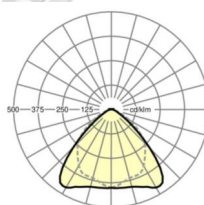

параметры

номер заказа	19512026100
код EAN	4020863426966
номер таможенного тарифа	94051190
Знак прохождения контроля	IP 64, класс защиты I, ENEC10 VDE, F, D, HACCP DIN10500/Food/IFS-пригодность для применения/BRC, Indoor, CE
Степень ударопрочности IK	IK03 (-20°C bis 30°C)
Температура окружения	ta -20°C в 30°C
Особые свойства	Готовность к IoT «Ready for IoT»
Гарантийный срок	5 лет
Государственные программы поддержки	BEG - государственные субсидии для энергосберегающих зданий (действительна только для Германии)

электротехника

Балласт	Электронный драйвер DALI2 (1 штука)
Мощность системы	52W
сетевое напряжение	230V/50Hz
автоматический предохранитель (пусковой ток)	13 штук/B10, 24 штук/B16, 25 штук/C10, 40 штук/C16
класс энергосбережения/Источник света	C

Оптика

Оснастка	LED, цветопередача/оттенок света CRI ≥ 80 / 3000K
Допуск для координаты цветности (MacAdam)	3SDCM
Номинальный световой поток	8821lm
Срок службы LED	50000h L80/B10 (Tq 30°C), 70000h L80/B50 (Tq 30°C)
светоотдача светильников	171lm/W
Угол излучения	95° (C0) / 95° (C90)
UGR поп./вдоль	21.6 / 23.0

DEEP-LINK

<https://www.regiolux.de/ru/article/19512026100>

Ссылка	LED 9000lm 830
ηLB	100 %
Φ ↓/↑	98 % / 2 %
UGR поп./вдоль	21.6 / 23.0